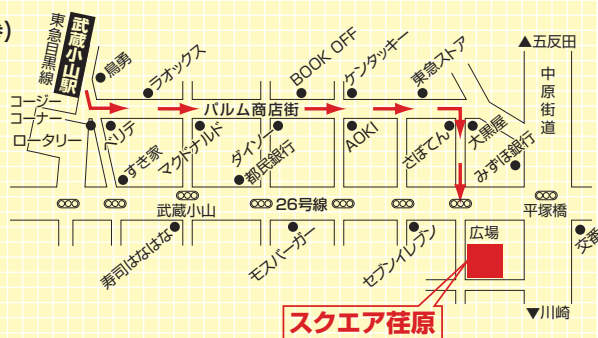

企画は盛り沢山ですので、是非、お気軽にご参加下さい。

服装は自由です。もちろんジーンズでOK!

SY-M20

参加者全員にシェリー15周年記念Tシャツをプレゼント!

ドリンク飲み放題!

料金：シェリーギターオーナー ¥8,000
(往復はがき又は保証書持参)
一般 ¥9,000

日時：2014年11月22日(土)
開場 14:30 開演 15:00~19:00

場所：スクエア荏原 イベントホール
(東急目黒線「武蔵小山」駅よりパルム商店街を徒歩で直進し)
(東急ストアを超え直ぐに右折、約10分)
東京都品川区荏原4-5-28